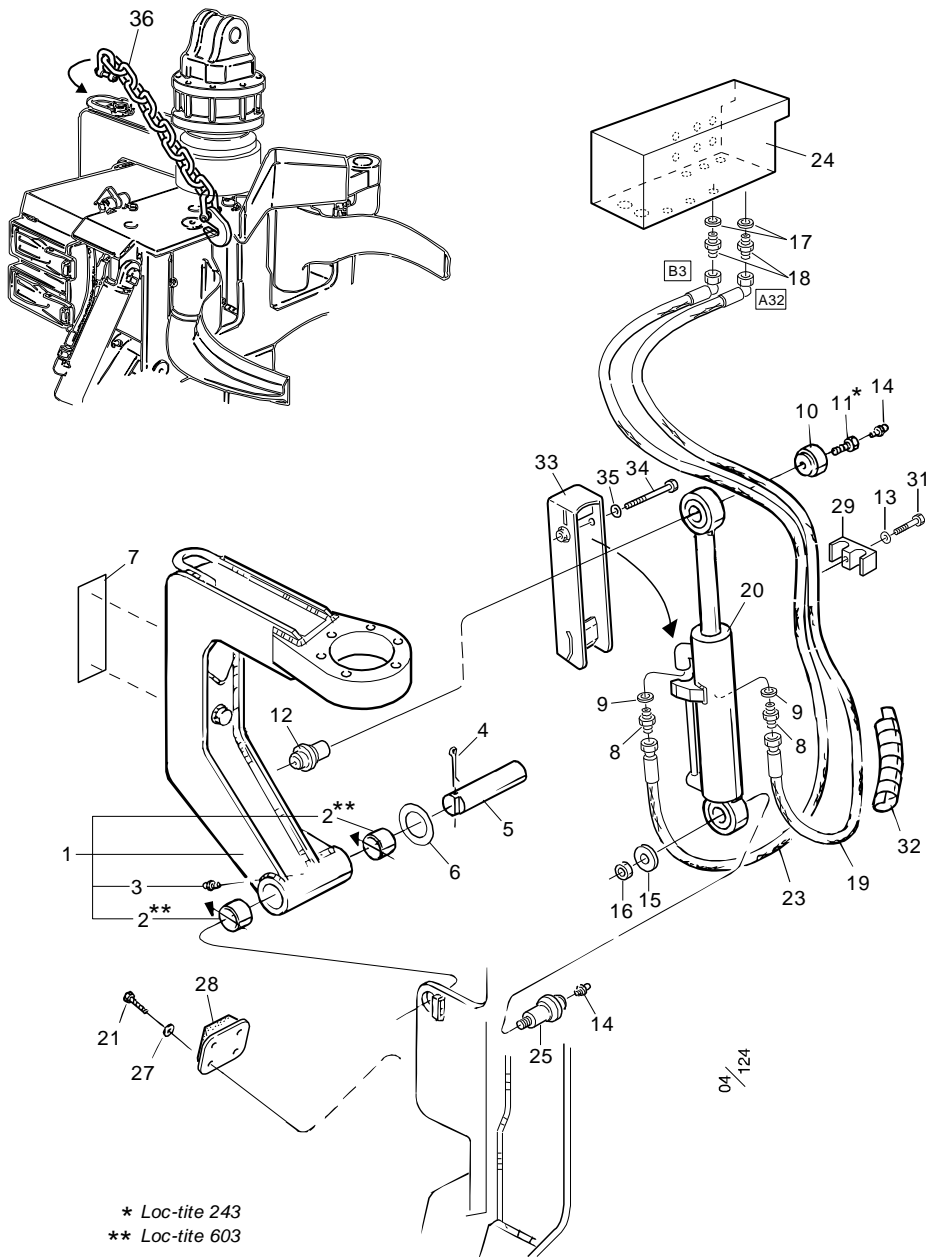

¹Included in felling link cmpl./ ¹Ingår i fällänk kmpl.

Bild 04/124	FELLING LINK / FÄLLÄNK						
Position/ Position	Part no/ Art nr	Qty/ Antal	Serial no/ Serienr	Description	Beskrivning	Notes/ Anmärkning	
31	501072	1	140000-	Socket screw	Insexskruv	MC6S M8X35 12.9	
32	615049	erf	- " -	Hose prot.	Slangskydd	3/4" L= 400	
33	012983	1	- " -	Cover	Cylinderskydd		
34	500075	1	- " -	Screw	Skruv	M6S M10x60 8.8	
35	503057	1	- " -	Washer	Bricka	Nordlock M10	
36	013239	1	- " -	Security chain	Säkerhetskedja		
¹ Included in felling link cmpl./ ¹ Ingår i fällänk kmpl.							