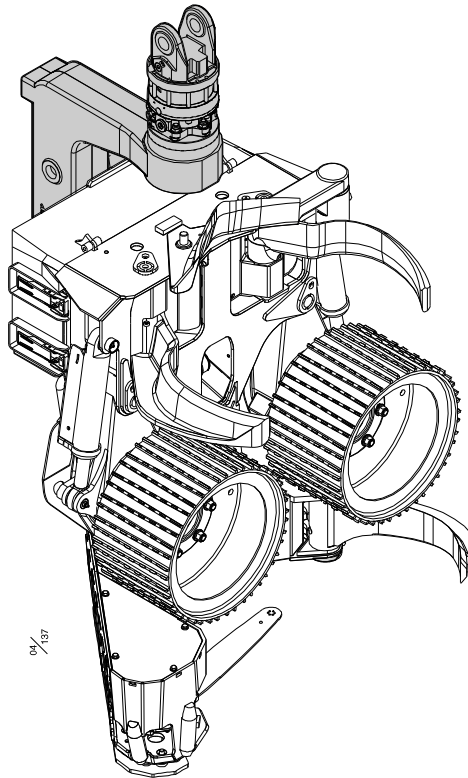

Log Max 4000 B

Spare parts manual / Reservdelsmanual

4. Felling unit / Fällanordning

Log Max

Content/Innehåll

FELLING LINK / FÄLLÄNK	3
FELLING LINK / FÄLLÄNK	5

Bild 04/124	FELLING LINK / FÄLLÄNK					
Position/ Position	Part no/ Art nr	Qty/ Antal	Serial no/ Serienr	Description	Beskrivning	Notes/ Anmärkning
1 ¹	036052	1	140000-	Felling link cmpl.	Fällänk kmpl.	
2	512012 ¹	2	- " -	Bushing	Bussning	35X30
3	625000 ¹	1	- " -	Grease nipple	Smörjnippel	G 1/8"
4	516002	1	- " -	Split pin	Saxpinne	
5	010178-3	1	- " -	Pin	Axel	
6	507002	Erf	- " -	Shims	Shims	36x45x0,5
6	507003	Erf	- " -	Shims	Shims	36x45x0,3
7	519112	1	- " -	Decal	Dekal	4000
8	601028	2	- " -	Coupling	Adapter	G 1/4"UF- G 1/4"UF
9	601101	2	- " -	Seal ring	Tredo	G 1/4"
10	012447	1	- " -	Sleeve	Skyddshylsa	
11	012650	1	- " -	Screw	Skruv	M12
12	012446	1	- " -	Cylinder pin	Cylindertapp	
13	503055	1	- " -	Washer	Bricka	Nordlock M8
14	625004	2	- " -	Grease nipple	Smörjnippel	M6-Str
15	016283	1	- " -	Washer felling link cyl.	Bricka fällänks cyl.	
16	502056	1	- " -	Low nut locking	Locking låg	M12
17	601102	2	- " -	Seal ring	Tredo	G 3/8"
18	601029	2	- " -	Coupling	Adapter	G 1/4"UF- G 3/8"UF
19	644047	1	- " -	Hose 4047	Slang 4047	
20	012945	1	- " -	Cylinder	Hydraulcylinder	
21	500022	4	- " -	Screw	Skruv	M6S M6x14 8.8
23	644048	1	- " -	Hose 4048	Slang 4048	
24	014809	1	- " -	Manifold L.H.	Ventilblock vänster	
25	016285	1	- " -	Cylinder pin	Cylindertapp	
27	503073	4	- " -	Washer	Bricka	Nordlock M6 Wide / Stor
28	014377	1	- " -	Rubber Damper	Anslagsbuffert	
29	016465	1	- " -	Hose Clamp	Slangklämma	1/4"