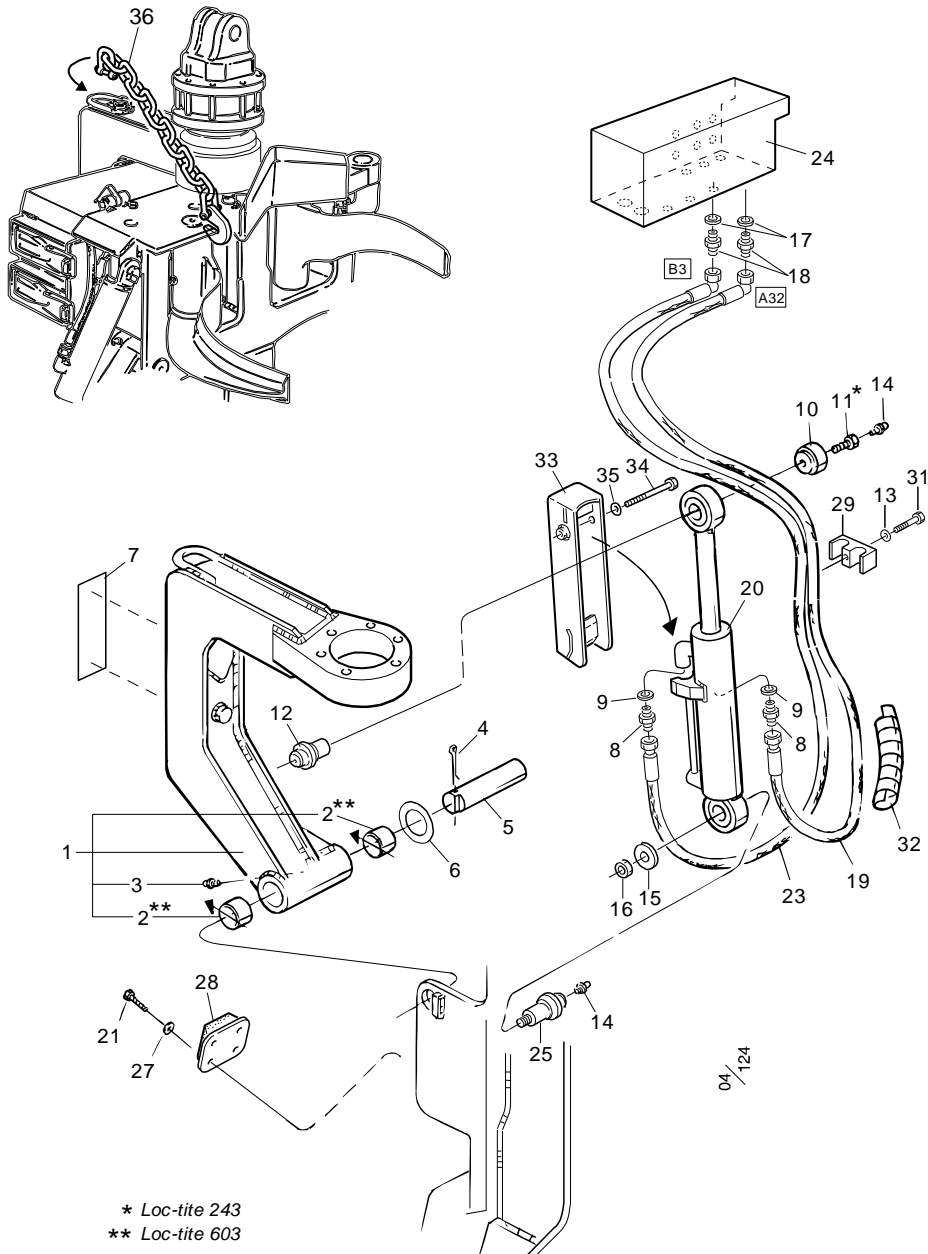

Log Max 4000 B

Spare parts manual / Reservdelsmanual

4. Felling unit / Fällanordning

Log Max

Content/Innehåll

FELLING LINK / FÄLLÄNK	3
FELLING LINK / FÄLLÄNK	5

Bild 04/124	FELLING LINK / FÄLLÄNK					
Position/ Position	Part no/ Art nr	Qty/ Antal	Serial no/ Serienr	Description	Beskrivning	Notes/ Anmärkning
1 ¹	036052	1	140000-	Felling link cmpl.	Fällänk kmpl.	
2	512012 ¹	2	- " -	Bushing	Bussning	35X30
3	625000 ¹	1	- " -	Grease nipple	Smörjnippel	G 1/8"
4	516002	1	- " -	Split pin	Saxpinne	
5	010178-3	1	- " -	Pin	Axel	
6	507002	Erf	- " -	Shims	Shims	36x45x0,5
6	507003	Erf	- " -	Shims	Shims	36x45x0,3
7	519112	1	- " -	Decal	Dekal	4000
8	601028	2	- " -	Coupling	Adapter	G 1/4"UF- G 1/4"UF
9	601101	2	- " -	Seal ring	Tredo	G 1/4"
10	012447	1	- " -	Sleeve	Skyddshylsa	
11	012650	1	- " -	Screw	Skruv	M12
12	012446	1	- " -	Cylinder pin	Cylindertapp	
13	503055	1	- " -	Washer	Bricka	Nordlock M8
14	625004	2	- " -	Grease nipple	Smörjnippel	M6-Str
15	016283	1	- " -	Washer felling link cyl.	Bricka fällänks cyl.	
16	502056	1	- " -	Low nut locking	Locking låg	M12
17	601102	2	- " -	Seal ring	Tredo	G 3/8"
18	601029	2	- " -	Coupling	Adapter	G 1/4"UF- G 3/8"UF
19	644047	1	- " -	Hose 4047	Slang 4047	
20	012945	1	- " -	Cylinder	Hydraulcylinder	
21	500022	4	- " -	Screw	Skruv	M6S M6x14 8.8
23	644048	1	- " -	Hose 4048	Slang 4048	
24	014809	1	- " -	Manifold L.H.	Ventilblock vänster	
25	016285	1	- " -	Cylinder pin	Cylindertapp	
27	503073	4	- " -	Washer	Bricka	Nordlock M6 Wide / Stor
28	014377	1	- " -	Rubber Damper	Anslagsbuffert	
29	016465	1	- " -	Hose Clamp	Slangklämma	1/4"