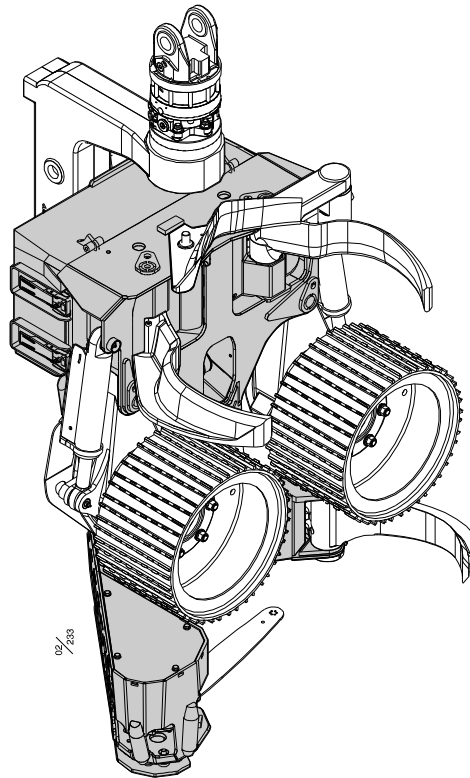

Log Max 400B

Spare parts manual / Reservdelsmanual

2. Frame with protective cover / Ram med skyddshuv

Log Max

Content/Innehåll

FRAME WITH PROTECTIVE COVER / RAM MED SKYDDSHUV.....	3
FRAME WITH PROTECTIVE COVER / RAM MED SKYDDSHUV.....	5
FRAME WITH PROTECTIVE COVER / RAM MED SKYDDSHUV.....	7

Log Max 4000B
 Frame with cover / Ram med skyddshuv

TA-2013/002-EA-140000

Bild 02/227	FRAME WITH PROTECTIVE COVER / RAM MED SKYDDSHUV					
Position/ Position	Part no/ Art nr	Qty/ Antal	Serial no/ Serienr	Description	Beskrivning	Notes/ Anmärkning
1 ¹	041009	1	140000-	Frame compl.	Ram kompl.	
2	601103	1	- " -	Seal ring	Tredo	G 1/2"
3	015642	1	- " -	Magnetic plug	Magnetplugg	G 1/2"
4	512001	5	- " -	Bushing	Bussning	
5	512012 ¹	2	- " -	Bushing	Bussning	35x30
6	625000 ¹	3	- " -	Grease nipple	Smörjnippel	G 1/8"-r
7	512211 ¹	2	- " -	Bushing	Bussning	
8	012729 ¹	1	- " -	Plate	Typskylt	
9	500651 ¹	4	- " -	Screw	Skruv	CSS 2.2x4,5
10 ²	036055	1	- " -	Cover compl.	Skyddshuv kompl.	
11	036057 ²	1	- " -	Cover	Skyddshuv	
12	519085	4	- " -	Snap lock	Flaklås	
13	500042	12	- " -	Screw	Skruv	M6S M8x16 8.8
14	503055	16	- " -	Washer	Bricka	Nordlock M8
15	012845 ²	4	- " -	Damper	Anslagsbuffert	
16	519127	1	- " -	Decale	Dekal	4000B
17	500022	8	- " -	Screw	Skruv	M6S M6x14 8.8
18	503073 ²	8	- " -	Washer	Bricka	Nordlock M6 Wide/Stor
19	012786 ²	2	- " -	Decal	Dekal	4000B
	012594 ²	2	- " -	Decal	Dekal	Log Max
20	011561 ²	1	- " -	Decal	Dekal	
21	011562 ²	1	- " -	Decal	Dekal	
22	500078	2	- " -	Screw	Skruv	M6S M10x75 8.8
23	502055	2	- " -	Nut	Mutter	M10 Locking
24	014513	1	- " -	Prot. Plate	Nedre skyddsplåt	
25	013632	1	- " -	Cover	Nedre skyddshuv	
26	502055	2	- " -	Nut	Mutter	M10
27	500065	6	- " -	Screw	Skruv	M6S M10X16 8.8 FZB
28	513041	2	- " -	Screw	Skruv	P6SS M10X40
¹ Included in frame compl./ ¹ Ingår i ram kompl. ² Included in cover compl./ ² Ingår i skyddshuv kompl.						