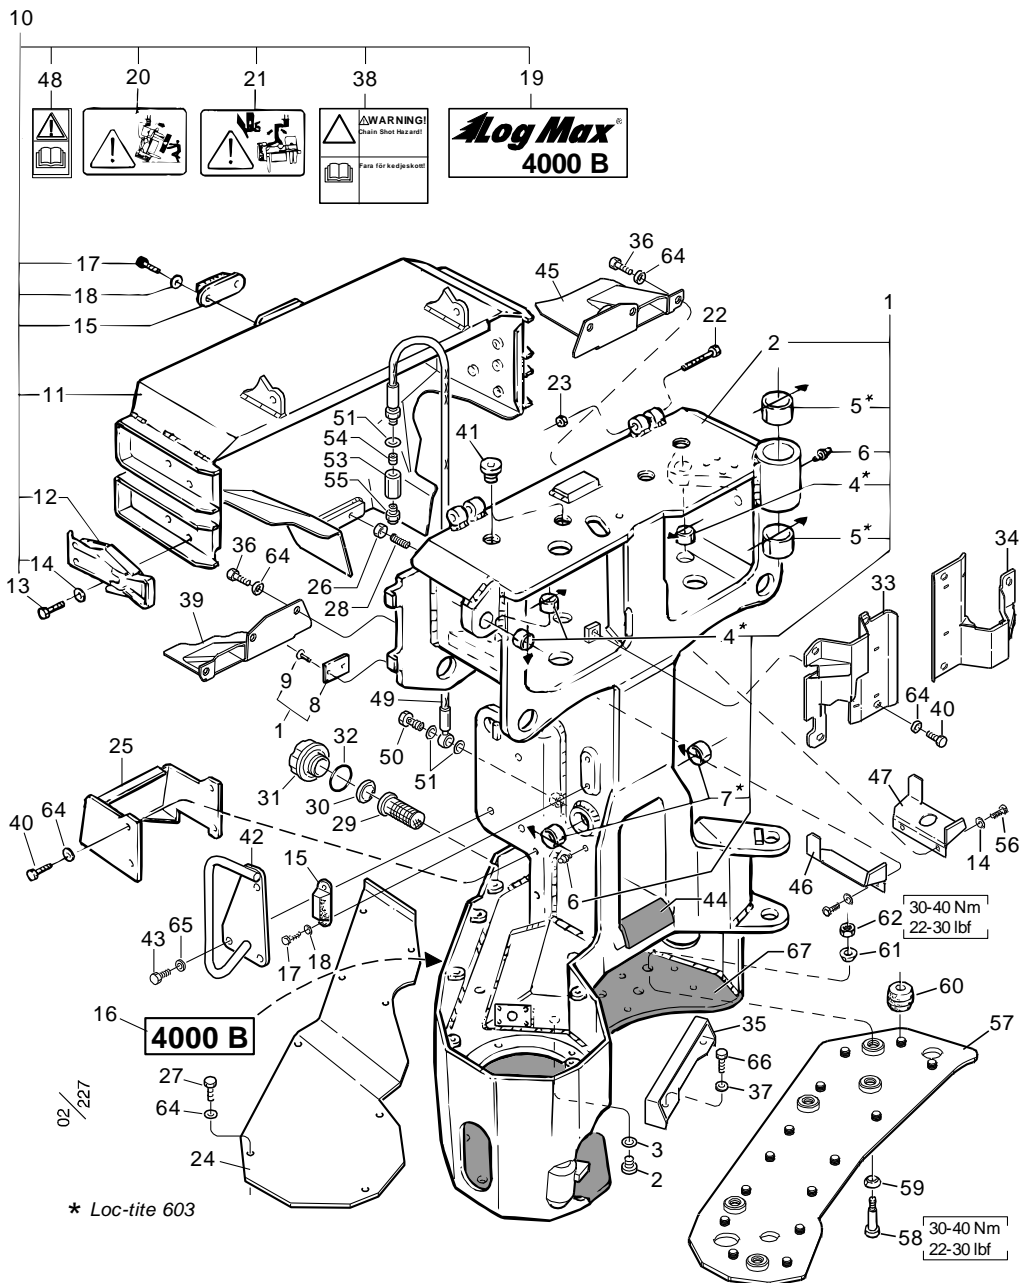

Log Max 4000B
 Frame with cover / Ram med skyddshuv

TA-2013/002-EA-140000

Bild 02/227	FRAME WITH PROTECTIVE COVER / RAM MED SKYDDSHUV					
Position/ Position	Part no/ Art nr	Qty/ Antal	Serial no/ Serienr	Description	Beskrivning	Notes/ Anmärkning
1 ¹	041009	1	140000-	Frame compl.	Ram kompl.	
2	601103	1	- " -	Seal ring	Tredo	G 1/2"
3	015642	1	- " -	Magnetic plug	Magnetplugg	G 1/2"
4	512001	5	- " -	Bushing	Bussning	
5	512012 ¹	2	- " -	Bushing	Bussning	35x30
6	625000 ¹	3	- " -	Grease nipple	Smörjnippel	G 1/8"-r
7	512211 ¹	2	- " -	Bushing	Bussning	
8	012729 ¹	1	- " -	Plate	Typskylt	
9	500651 ¹	4	- " -	Screw	Skruv	CSS 2.2x4,5
10 ²	036055	1	- " -	Cover compl.	Skyddshuv kompl.	
11	036057 ²	1	- " -	Cover	Skyddshuv	
12	519085	4	- " -	Snap lock	Flaklås	
13	500042	12	- " -	Screw	Skruv	M6S M8x16 8.8
14	503055	16	- " -	Washer	Bricka	Nordlock M8
15	012845 ²	4	- " -	Damper	Anslagsbuffert	
16	519127	1	- " -	Decale	Dekal	4000B
17	500022	8	- " -	Screw	Skruv	M6S M6x14 8.8
18	503073 ²	8	- " -	Washer	Bricka	Nordlock M6 Wide/Stor
19	012786 ²	2	- " -	Decal	Dekal	4000B
	012594 ²	2	- " -	Decal	Dekal	Log Max
20	011561 ²	1	- " -	Decal	Dekal	
21	011562 ²	1	- " -	Decal	Dekal	
22	500078	2	- " -	Screw	Skruv	M6S M10x75 8.8
23	502055	2	- " -	Nut	Mutter	M10 Locking
24	014513	1	- " -	Prot. Plate	Nedre skyddsplåt	
25	013632	1	- " -	Cover	Nedre skyddshuv	
26	502055	2	- " -	Nut	Mutter	M10
27	500065	6	- " -	Screw	Skruv	M6S M10X16 8.8 FZB
28	513041	2	- " -	Screw	Skruv	P6SS M10X40
¹ Included in frame compl./ ¹ Ingår i ram kompl. ² Included in cover compl./ ² Ingår i skyddshuv kompl.						