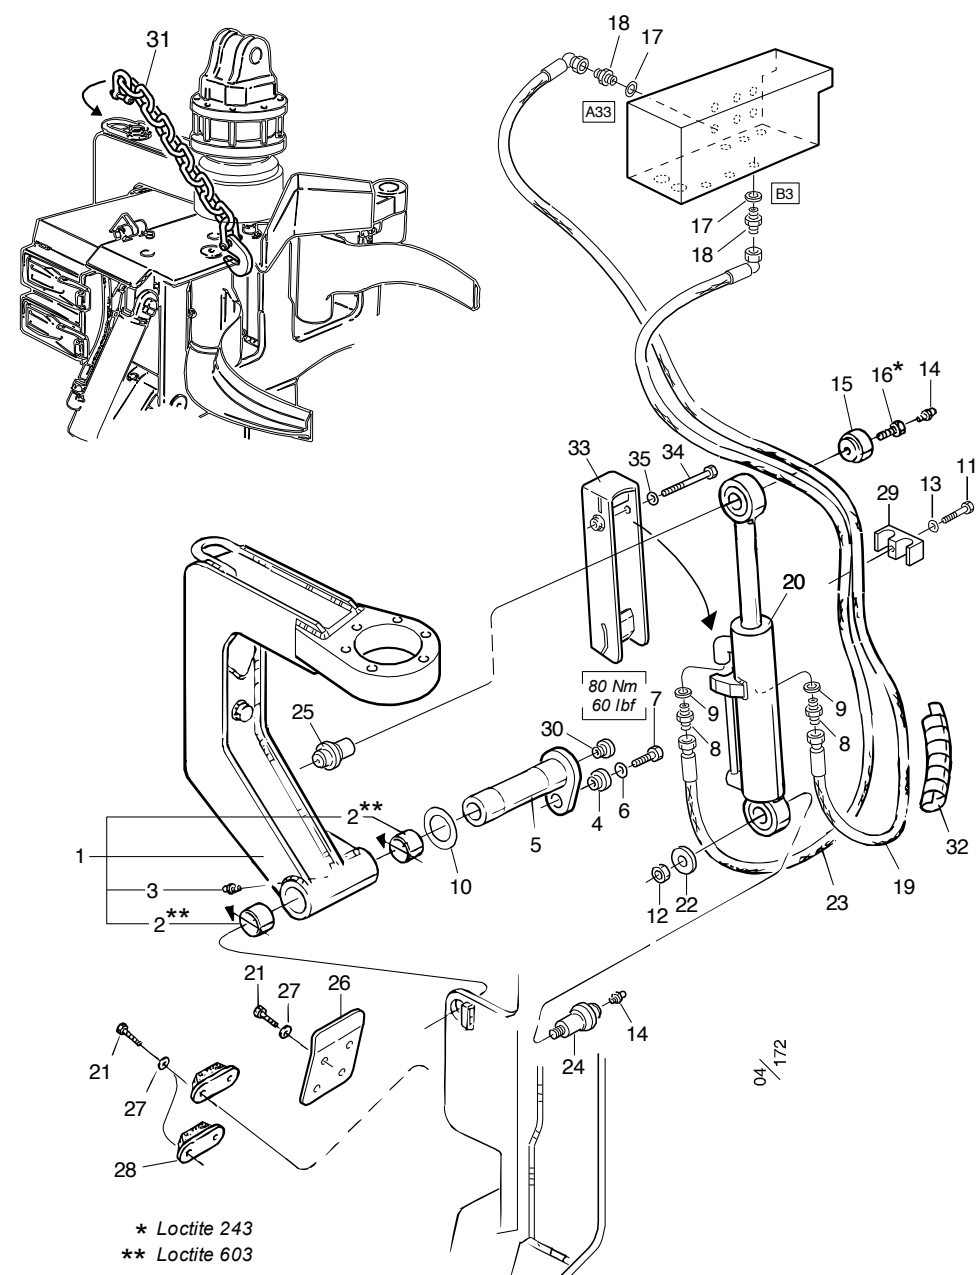

Bild 04/172	FELLING LINK / FÄLLÄNK					Struktur 005504D
Item / Position	Part no/ Art nr	Qty./ Antal	Serial no/ Serienr.	Description	Beskrivning	Notes/ Anmärkning
26	013645	1	150398-	Cover plate	Täckplåt	
27	503073	8	- " -	Washer	Bricka	M6 Nordlock Wide / Stor
28	012845	2	- " -	Rubber damper	Anslagsbuffert	
29	016465	1	- " -	Clamp	Slangklamma	1/4"
30	601003	1	- " -	Hex plug	Insexplugg	1/2" R
31	013239	1	- " -	Security chain	Säkerhetskedja	
32	615049	1	- " -	Hose cover	Slangskydd	Ø 3/4" L=400 mm
33	013051	1	- " -	Cylinder cover	Cylinderskydd	
34	500075	1	- " -	Screw	Skruv	M6S M10x60 8.8 FZB
35	503057	1	- " -	Washer	Bricka	M10 Nordlock