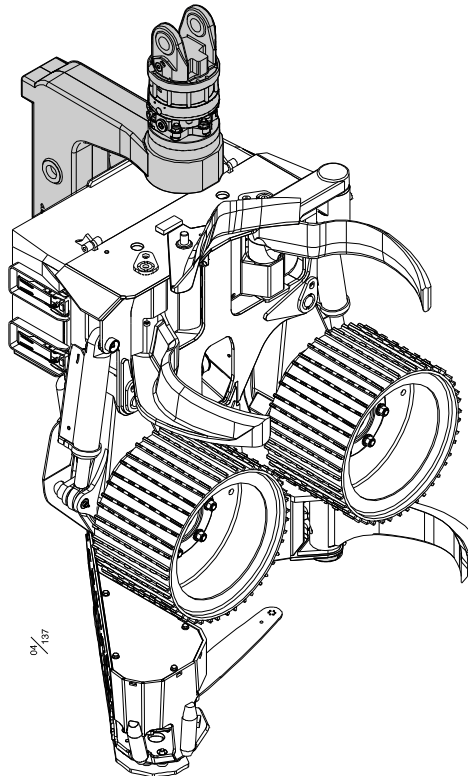

Log Max 5000D

Spare parts manual / Reservdelsmanual

4. Felling unit / Fällanordning

Log Max

Contents / Innehåll

Felling link / Fällänk	3
Felling link / Fällänk	5

Bild 04/172	FELLING LINK / FÄLLÄNK					Struktur 005504D
Item / Position	Part no/ Art nr	Qty./ Antal	Serial no/ Serienr.	Description	Beskrivning	Notes/ Anmärkning
1 ¹	035046	1	150398-	Felling link compl.	Fällänk kmpl.	
2	512024 ¹	2	- " -	Bushing	Bussning	50x40
3	625000 ¹	1	- " -	Grease nipple	Smörjnippel	KR 1/8" R
4	013872	1	- " -	Guide washer	Låsbricka	
5	012741	1	- " -	Pin	Axel	Ø 50 L=276 mm
6	503060	1	- " -	Washer	Bricka	M12 Nordlock
7	500091	1	- " -	Screw	Skruv	M6S M12x30 8.8 FZB
8	601028	2	- " -	Coupling	Adapter	R 1/4" UF – R 1/4" UF
9	601101	2	- " -	Seal ring	Tredo	1/4"
10	507024	erf	- " -	Shim	Shims	52x65x0.5
	507025	erf	- " -	Shim	Shims	52x65x1.0
11	501072	1	- " -	Screw	Skruv	MC6S M8x35 12.9
12	502056	1	- " -	Nut	Mutter	M12 Locking
13	503055	1	- " -	Washer	Bricka	M8 Nordlock
14	625004	2	- " -	Grease nipple	Smörjnippel	M6
15	012410	1	- " -	Sleeve	Skyddshylsa	
16	012650	1	- " -	Screw	Skruv	
17	601102	2	- " -	Seal ring	Tredo	3/8"
18	601029	2	- " -	Coupling	Adapter	R 1/4" UF – R 3/8" UF
19	643054	1	- " -	Hose 3054	Slang 3054	
20	013099	1	- " -	Cylinder	Cylinder	Ø 50/32 – 192
21	500022	8	- " -	Screw	Skruv	M6S M6x14 8.8 FZB
22	016284	1	- " -	Washer	Bricka	
23	643055	1	- " -	Hose 3055	Slang 3055	
24	016286	1	- " -	Cylinder pin	Cylindertapp	
25	012409	1	- " -	Cylinder pin	Cylindertapp	