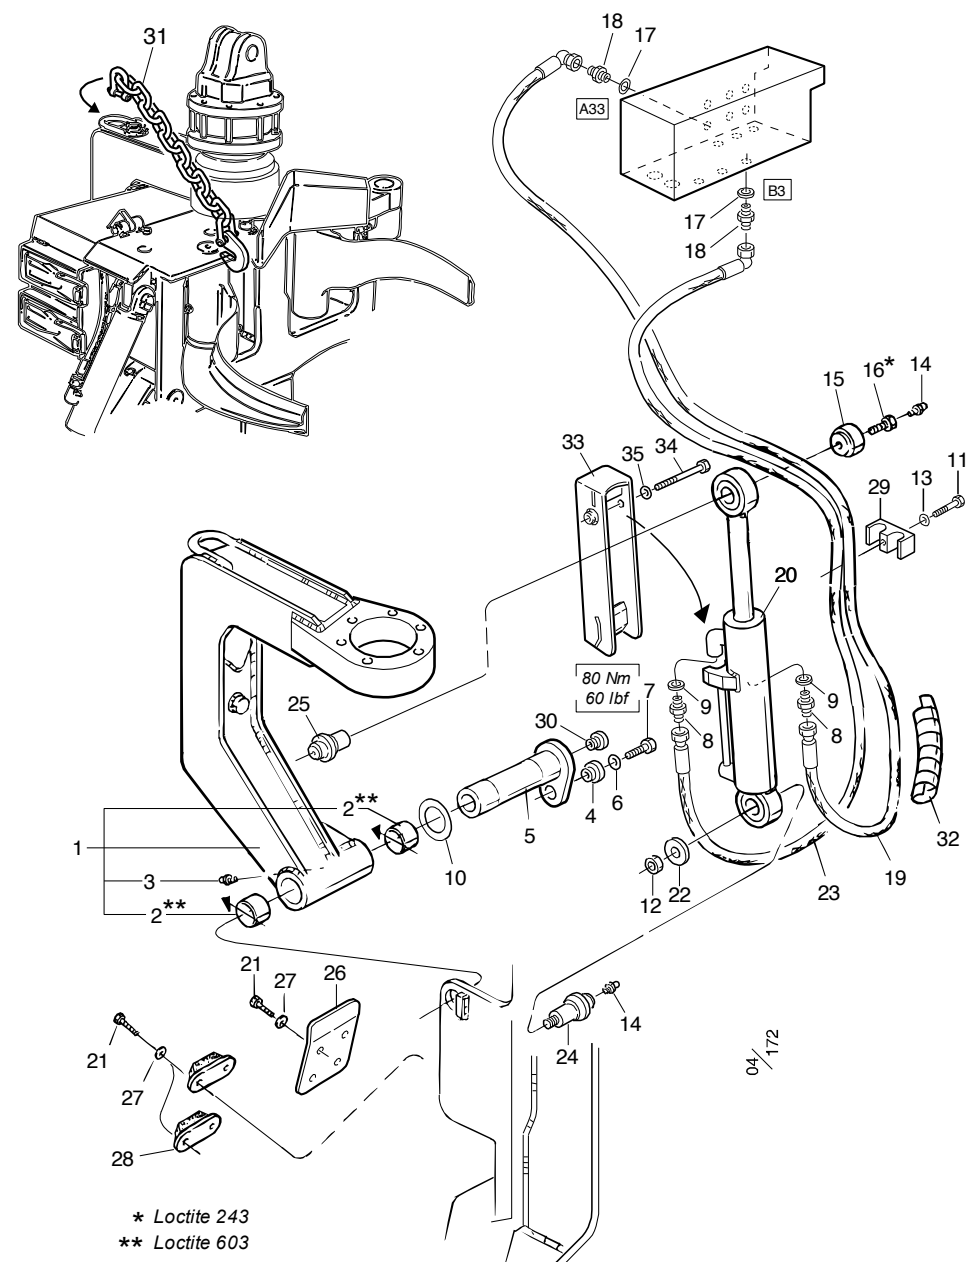

Log Max 5000D

Spare parts manual / Reservdelsmanual

4. Felling unit / Fällanordning

Log Max

Contents / Innehåll

Felling link / Fällänk	3
Felling link / Fällänk	5

Bild 04/172	FELLING LINK / FÄLLÄNK					Struktur 005504D
Item / Position	Part no/ Art nr	Qty./ Antal	Serial no/ Serienr.	Description	Beskrivning	Notes/ Anmärkning
1 ¹	035046	1	150398-	Felling link compl.	Fällänk kmpl.	
2	512024 ¹	2	- " -	Bushing	Bussning	50x40
3	625000 ¹	1	- " -	Grease nipple	Smörjnippel	KR 1/8" R
4	013872	1	- " -	Guide washer	Låsbricka	
5	012741	1	- " -	Pin	Axel	Ø 50 L=276 mm
6	503060	1	- " -	Washer	Bricka	M12 Nordlock
7	500091	1	- " -	Screw	Skruv	M6S M12x30 8.8 FZB
8	601028	2	- " -	Coupling	Adapter	R 1/4" UF – R 1/4" UF
9	601101	2	- " -	Seal ring	Tredo	1/4"
10	507024	erf	- " -	Shim	Shims	52x65x0.5
	507025	erf	- " -	Shim	Shims	52x65x1.0
11	501072	1	- " -	Screw	Skruv	MC6S M8x35 12.9
12	502056	1	- " -	Nut	Mutter	M12 Locking
13	503055	1	- " -	Washer	Bricka	M8 Nordlock
14	625004	2	- " -	Grease nipple	Smörjnippel	M6
15	012410	1	- " -	Sleeve	Skyddshylsa	
16	012650	1	- " -	Screw	Skruv	
17	601102	2	- " -	Seal ring	Tredo	3/8"
18	601029	2	- " -	Coupling	Adapter	R 1/4" UF – R 3/8" UF
19	643054	1	- " -	Hose 3054	Slang 3054	
20	013099	1	- " -	Cylinder	Cylinder	Ø 50/32 – 192
21	500022	8	- " -	Screw	Skruv	M6S M6x14 8.8 FZB
22	016284	1	- " -	Washer	Bricka	
23	643055	1	- " -	Hose 3055	Slang 3055	
24	016286	1	- " -	Cylinder pin	Cylindertapp	
25	012409	1	- " -	Cylinder pin	Cylindertapp	