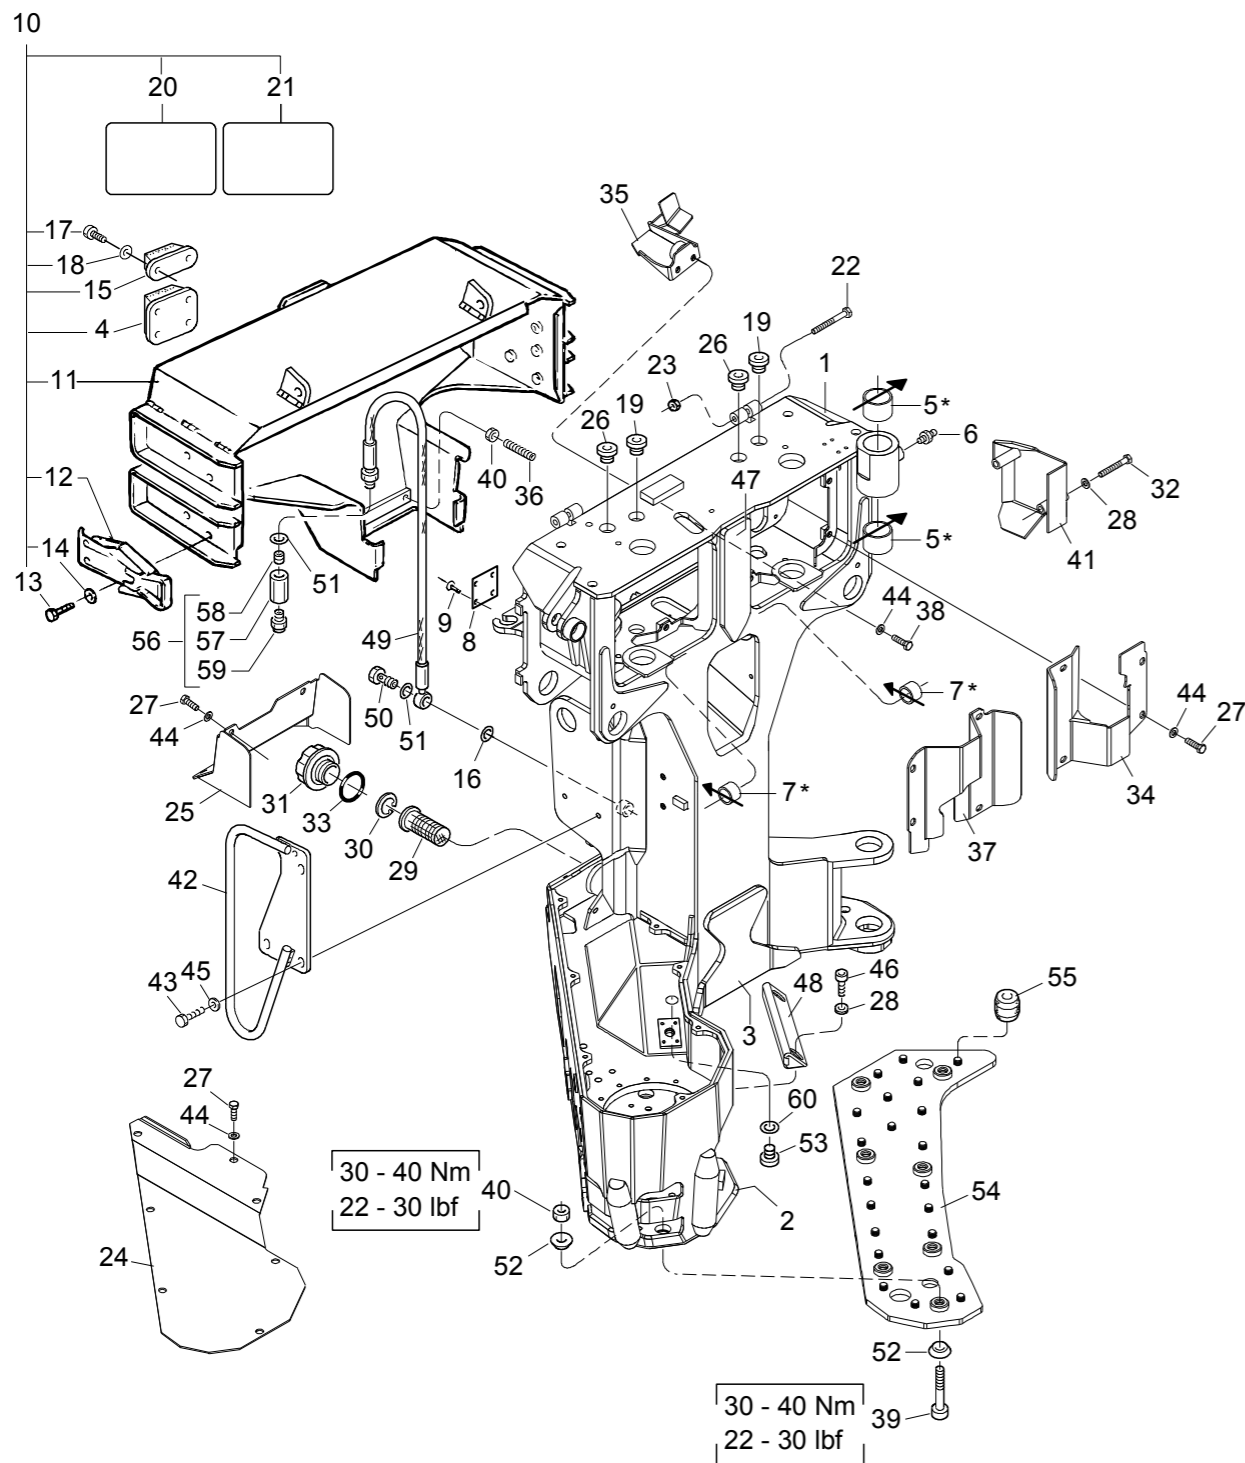

* Loctite 603

02/005

Log Max 5000D/V PT

Bild 02/005	FRAME WITH PROTECTIVE COVER / RAM MED SKYDDSHUV					Struktur 005529D
Item / Position	Part no/ Art nr	Qty./ Antal	Serial no/ Serienr.	Description	Beskrivning	Notes/ Anmärkning
26	601005	2	150398-	Hex plug	Insexplugg	1" R
27	500066	19	- " -	Screw	Skruv	M6S M10x20 8.8 FZB
28	503057	6	- " -	Washer	Bricka	M10 Nordlock
29	015351	1	- " -	Filter	Sil	
30	517238	1	- " -	Circlip	Låsring	SGH 45
31³	013969	1	- " -	Filling cap cmpl.	Tanklock kmpl.	Yellow / Gul
32	500078	2	- " -	Screw	Skruv	M6S M10x75 8.8 FZB
33	543028³	1	- " -	O-ring	O-ring	Ø 44.04x3.53 Viton
34	013978	1	- " -	Protective cover	Skyddsplåt	
35	016092	1	- " -	Cover plate	Skyddsplåt	
36	513052	2	- " -	Screw	Skruv	P6SS M12x35
37	013979	1	- " -	Protective cover	Skyddsplåt	
38	501090	2	- " -	Screw	Skruv	MC6S M10x30 12.9
39	017856	7	- " -	Screw	Skruv	MC6S M12x50 12.9
40	502056	9	- " -	Nut	Mutter	M12
41	016376	1	- " -	Cylinder cover	Cylinderskydd	
42	012813	1	- " -	Hose leader	Slangbåge	
43	500090	3	- " -	Screw	Skruv	M6S M12x25 8.8 FZB
44	503075	21	- " -	Washer	Bricka	M10 Nordlock
45	503076	3	- " -	Washer	Bricka	M12 Nordlock
46	501087	2	- " -	Screw	Skruv	MC6S M10x20 12.9
47	016174	1	- " -	Wear plate	Slitplåt	
48	016296	1	- " -	Cover	Skydd	
49	643041	1	- " -	Hose 3041	Slang 3041	

³Included in Filling cap cmpl. / ³Ingår i Tanklock kmpl.