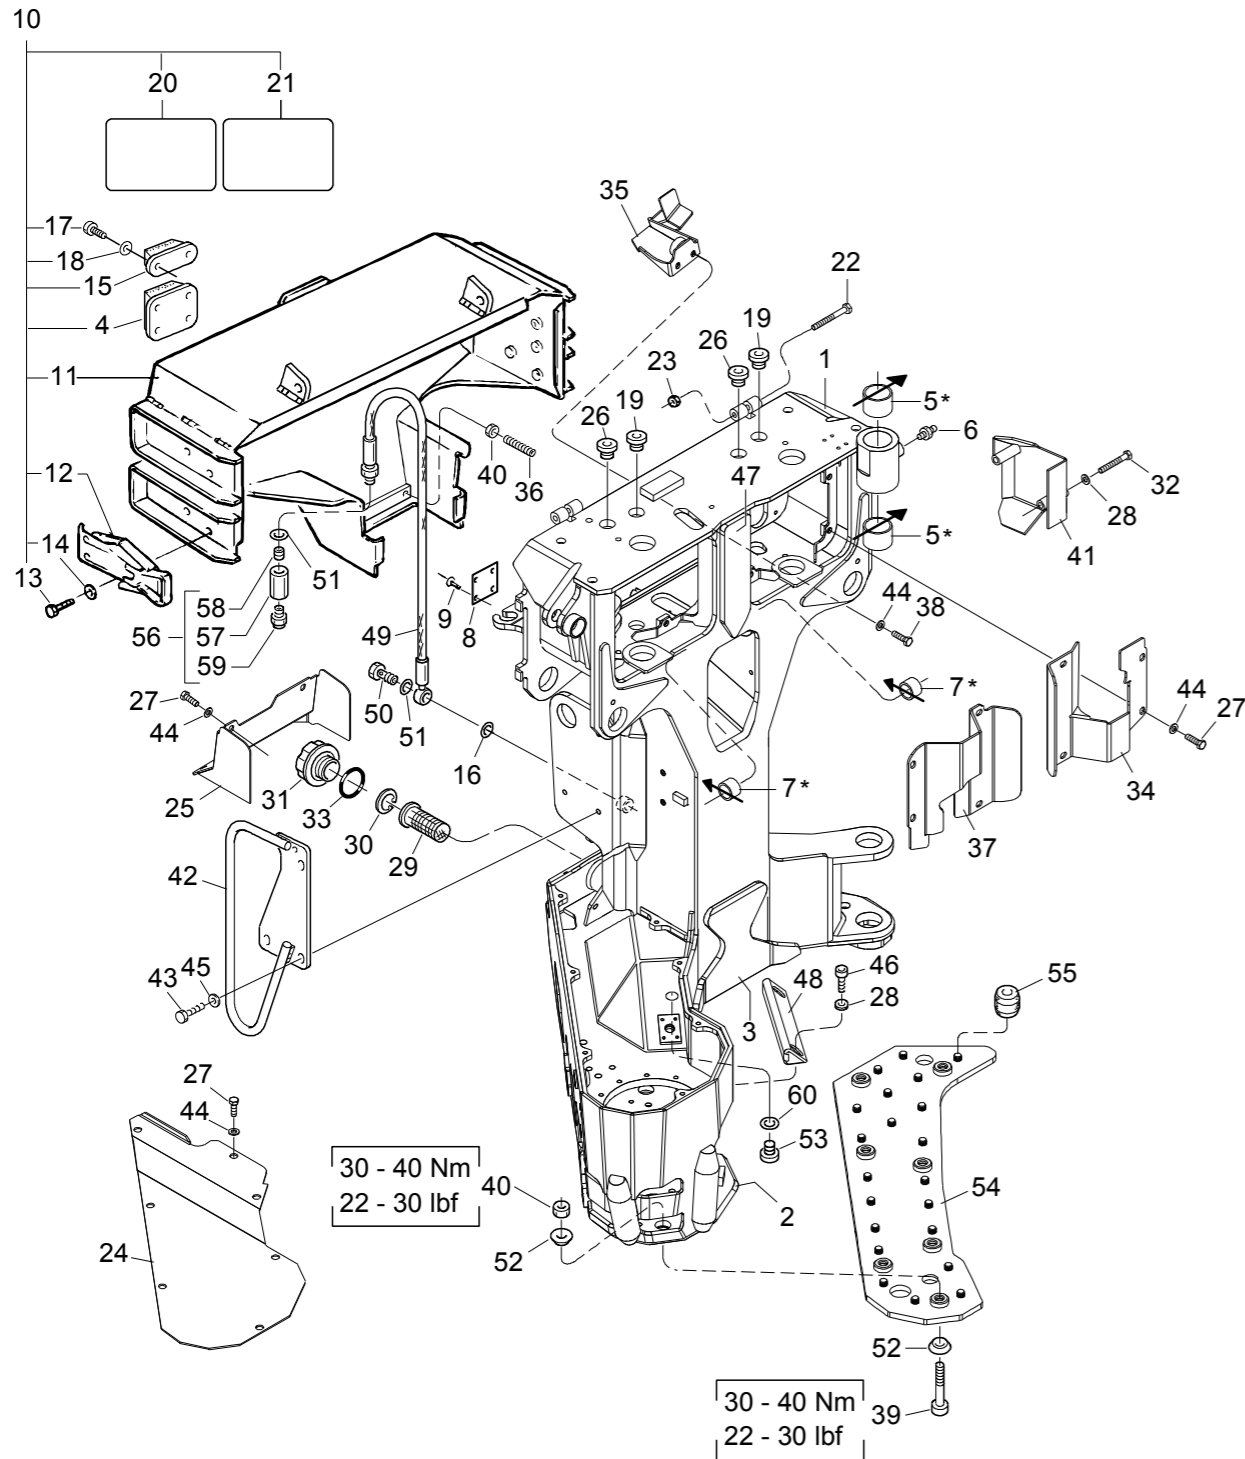

* Loctite 603

02/
005

Log Max 5000D/PT

Bild 02/005	FRAME WITH PROTECTIVE COVER / RAM MED SKYDDSHUV					Struktur 005529D
Item / Position	Part no/ Art nr	Qty./ Antal	Serial no/ Serienr.	Description	Beskrivning	Notes/ Anmärkning
1¹	035108	1	150398-	Frame compl.	Ram kompl.	
2	016656¹	1	- " -	Bottom plate	Bottenplåt	
3	013958	1	- " -	Wear plate	Slitplåt	
4	014377²	1	- " -	Rubber damper	Anslagsbuffert	
5	512024¹	2	- " -	Bushing	Bussning	50x40
6	625000¹	3	- " -	Grease nipple	Smörjnippel	KR 1/8" R
7	512083¹	2	- " -	Bushing	Bussning	35x20
8	016891	1	- " -	Plate	Typskylt	
9	500651¹	4	- " -	Screw	Skruv	CSS 2.2x4.5
10²	037012	1	- " -	Cover compl	Skyddshuv kompl.	
11	037033²	1	- " -	Cover	Skyddshuv	
12	519085²	4	- " -	Hood latch	Flaklås	
13	500042²	12	- " -	Screw	Skruv	M6S M8x16 8.8 FZB
14	503055²	12	- " -	Washer	Bricka	M8 Nordlock
15	012845^{1, 2}	3	- " -	Rubber damper	Anslagsbuffert	
16	602114	1	- " -	Seal ring	Tätningring	1/4"
17	500022²	6	- " -	Screw	Skruv	M6S M6x14 8.8 FZB
18	503073²	6	- " -	Washer	Bricka	M6 Nordlock
19	017190	2	- " -	Hex plug	Insexplugg	G 1"
20	519140²	1	- " -	Decal	Dekal	Crushing Hazard/ Klämrisk
21	519141²	1	- " -	Decal	Dekal	Chain shot/ Kedjeskott
22	501215	2	- " -	Screw	Skruv	MC6S M10x75 12.9
23	502055	2	- " -	Nut	Mutter	M10 Locking
24	016330	1	- " -	Plate	Skyddsplåt	
25	016380	1	- " -	Cover	Skyddskåpa	

¹Included in frame compl./¹Ingår i ram kompl.

²Included in cover compl./²Ingår i skyddshuv kompl.