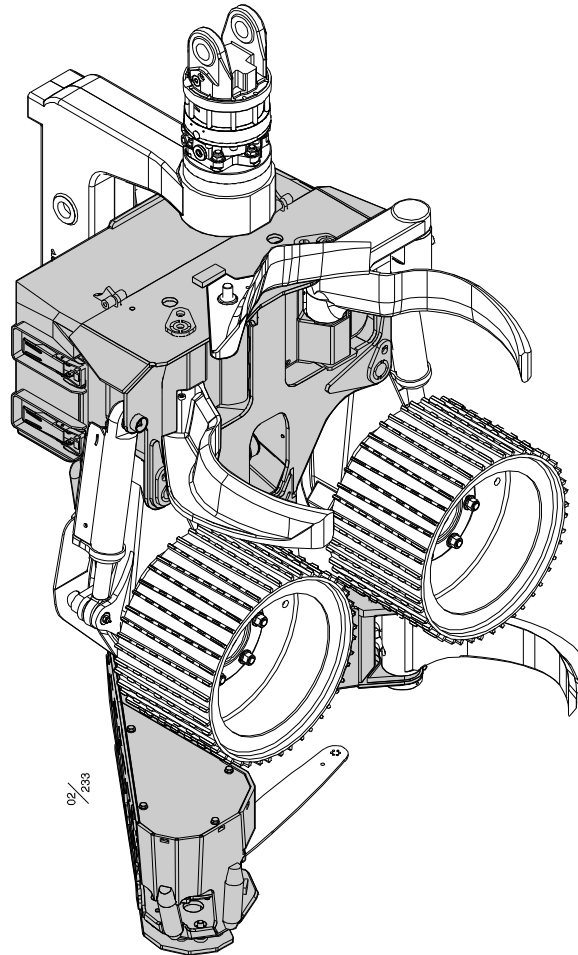

## Log Max 5000D

#### 2. Frame with protective cover / Ram med skyddshuv

Log Max

02/  
005

Log Max 5000D/PT

Bild 02/005	FRAME WITH PROTECTIVE COVER / RAM MED SKYDDSHUV					Struktur 005529D
Item / Position	Part no/ Art nr	Qty./ Antal	Serial no/ Serienr.	Description	Beskrivning	Notes/ Anmärkning
1 <sup>1</sup>	035108	1	150398-	Frame compl.	Ram kompl.	
2	016656 <sup>1</sup>	1	- " -	Bottom plate	Bottenplåt	
3	013958	1	- " -	Wear plate	Slitplåt	
4	014377 <sup>2</sup>	1	- " -	Rubber damper	Anslagsbuffert	
5	512024 <sup>1</sup>	2	- " -	Bushing	Bussning	50x40
6	625000 <sup>1</sup>	3	- " -	Grease nipple	Smörjnippel	KR 1/8" R
7	512083 <sup>1</sup>	2	- " -	Bushing	Bussning	35x20
8	016891	1	- " -	Plate	Typskylt	
9	500651 <sup>1</sup>	4	- " -	Screw	Skruv	CSS 2.2x4.5
10 <sup>2</sup>	037012	1	- " -	Cover compl	Skyddshuv kompl.	
11	037033 <sup>2</sup>	1	- " -	Cover	Skyddshuv	
12	519085 <sup>2</sup>	4	- " -	Hood latch	Flaklås	
13	500042 <sup>2</sup>	12	- " -	Screw	Skruv	M6S M8x16 8.8 FZB
14	503055 <sup>2</sup>	12	- " -	Washer	Bricka	M8 Nordlock
15	012845 <sup>1, 2</sup>	3	- " -	Rubber damper	Anslagsbuffert	
16	602114	1	- " -	Seal ring	Tätningring	1/4"
17	500022 <sup>2</sup>	6	- " -	Screw	Skruv	M6S M6x14 8.8 FZB
18	503073 <sup>2</sup>	6	- " -	Washer	Bricka	M6 Nordlock
19	017190	2	- " -	Hex plug	Insexplugg	G 1"
20	519140 <sup>2</sup>	1	- " -	Decal	Dekal	Crushing Hazard/ Klämrisk
21	519141 <sup>2</sup>	1	- " -	Decal	Dekal	Chain shot/ Kedjeskott
22	501215	2	- " -	Screw	Skruv	MC6S M10x75 12.9
23	502055	2	- " -	Nut	Mutter	M10 Locking
24	016330	1	- " -	Plate	Skyddsplåt	
25	016380	1	- " -	Cover	Skyddskåpa	