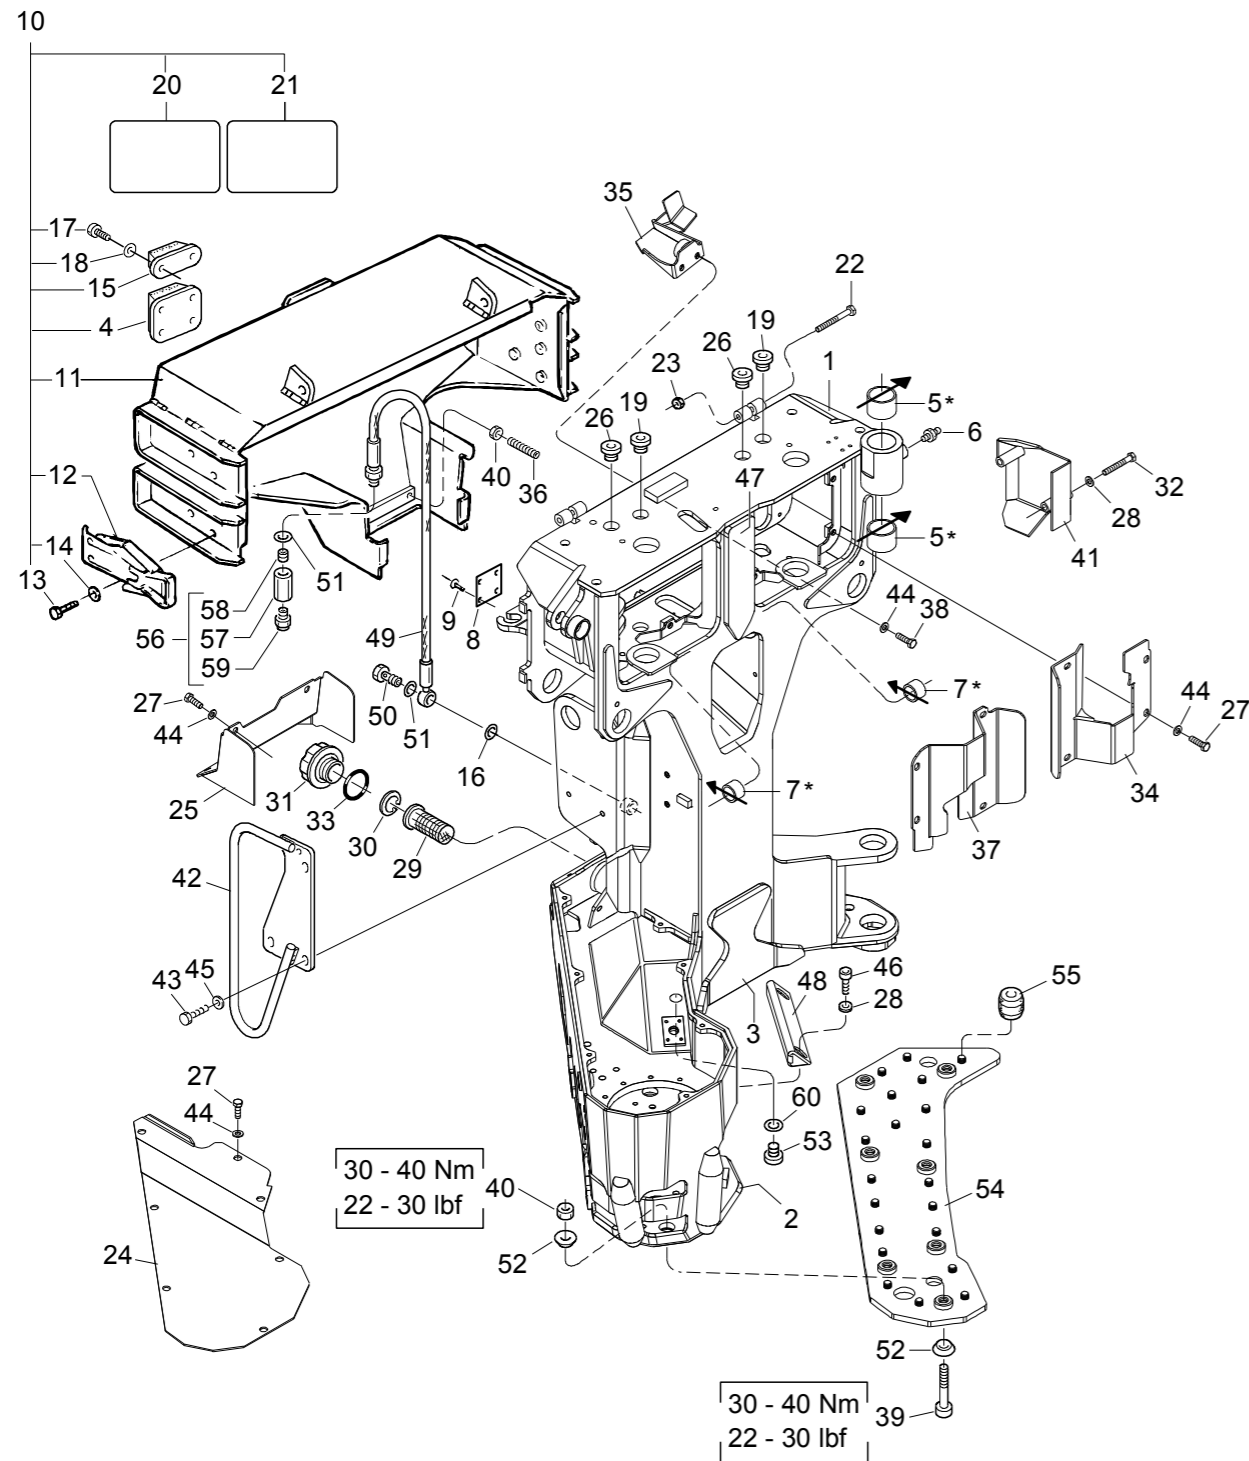

* Loctite 603

02/
005

Log Max 5000D/V PT

Bild 02/005	FRAME WITH PROTECTIVE COVER / RAM MED SKYDDSHUV					Struktur 005529D
Item / Position	Part no/ Art nr	Qty./ Antal	Serial no/ Serienr.	Description	Beskrivning	Notes/ Anmärkning
50	601068	1	150398-	Banjo bolt	Banjobult	G 1/4"
51	601200	1	- " -	Seal ring	Cu-bricka	13x19x1.5
52	018058	14	- " -	Washer	Bricka	M12 Spherical / Sfärisk
53	015642	1	- " -	Magnetic plug	Magnetplugg	1/2"
54⁴	016660	1	- " -	Protection plate cmpl.	Skyddsplåt kmpl.	Cushioned / Dämpad
55	524025⁴	21	- " -	Rubber spring	Hålgummifjäder	
56⁵	015037	1	- " -	Breather valve	Avluftningsventil	
57	011506⁵	1	- " -	Coupling	Bussning	R 1/4"
58	617016⁵	1	- " -	Check valve	Backventilinsats	
59	602311⁵	1	- " -	Filter plug	Filterplugg	G 1/4
60	601103	1	- " -	Seal ring	Tredo	1/2"

⁴Included in Protection plate cmpl./ ⁴Ingår i Skyddsplåt kmpl.
⁵Included in Breather Valve./ ⁵Ingår i Avluftningsventil.